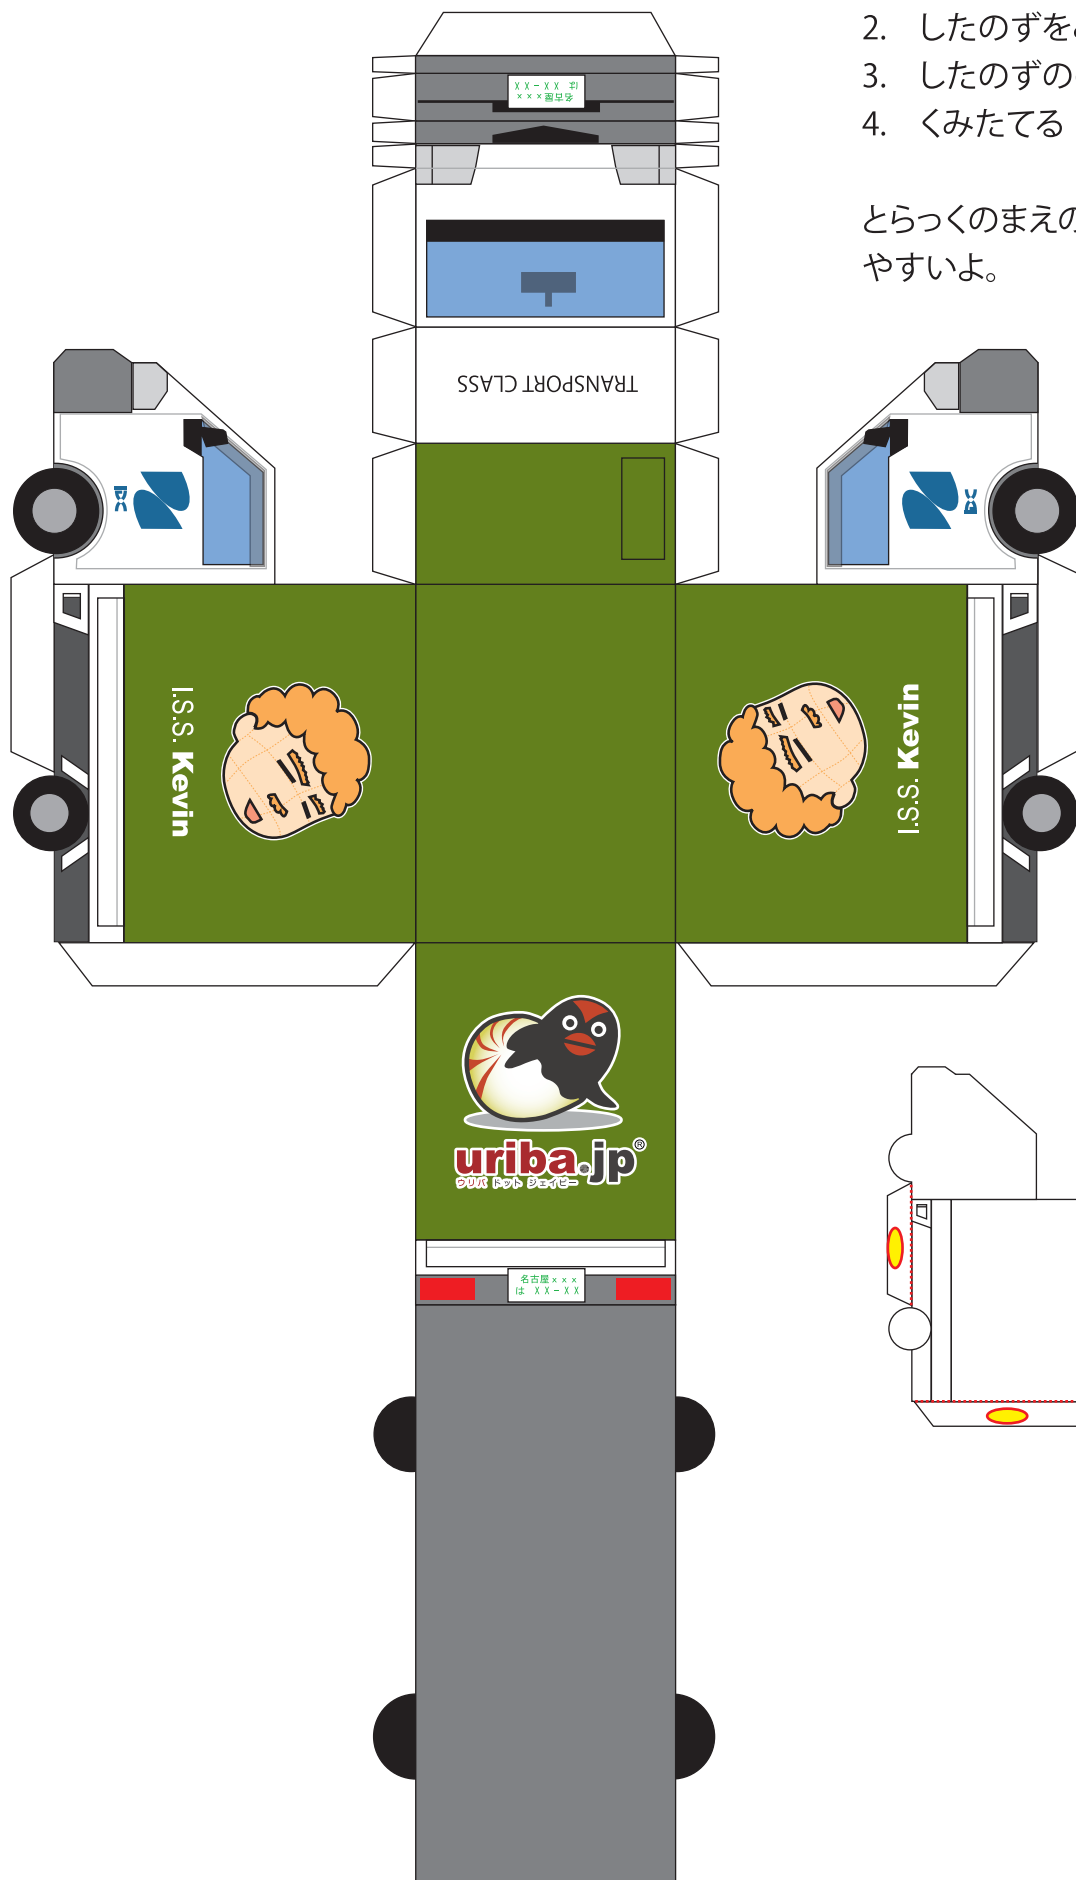

DC 3ごう トランスポートきゅう I.S.S. Kevin しゅつどう!

1. はさみでりんかくをきる
2. したのずをみておりめをつける
3. したのずののりしろにのりをつけながら
4. くみたてる

とらっくのまえのほうからくみたてるとつくりやすいよ。

-  のりしろ
-  やまおり
-  たにおり