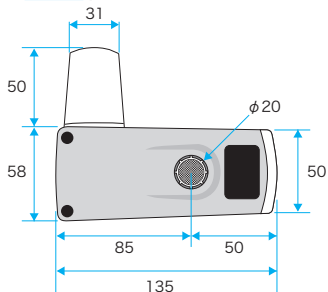

らくらく自動水栓ピタップ 図面

本体

アダプター

泡沫水栓外ネジ用

W22

M22

泡沫水栓内ネジ用

W23

M24

丸型水栓用

パイプ外径
16～19mm
に適合