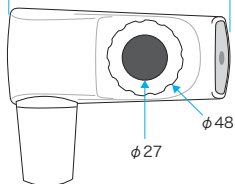

らくらく自動水栓ピタップ 図面

本体

アダプター

泡沫水栓外ネジ用

W22

M22

泡沫水栓内ネジ用

W23

M24

丸型水栓用

パイプ外径
16～19mm
に適合