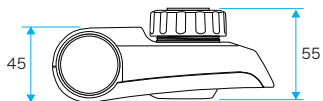

らくらく自動水栓ピタップ 図面

本体

アダプター

泡沫水栓外ネジ用

W22

M22

泡沫水栓内ネジ用

W23

M24

丸型水栓用

パイプ外径
16～19mm
に適合