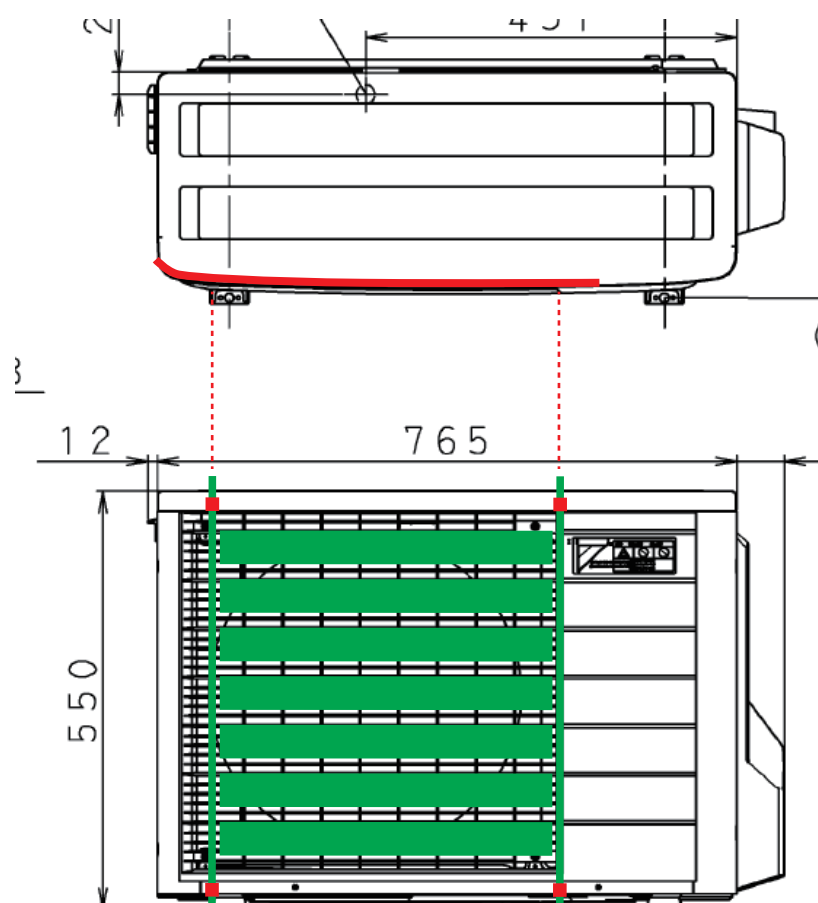

図面でチェック回答事例  
＜注意事項あり＞  
ダイキンAR50HKPPの場合

Mサイズ

サイズ上はMサイズが適合しますが、カーブした形状のため、左側固定台座の粘着強度が弱くなります。

取り付けられる場合は、できるだけ右寄せにされる事をおすすめします。