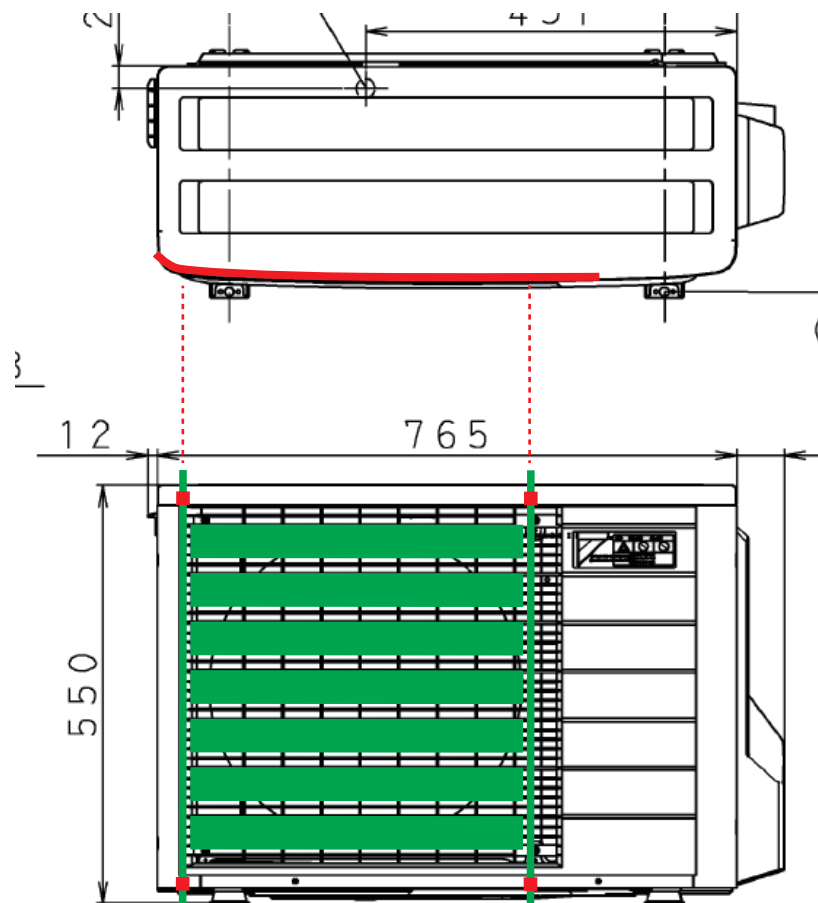

図面でチェック回答事例  
＜注意事項あり＞  
ダイキンAR50HKPPの場合

Mサイズ

サイズ上はMサイズが適合しますが、カーブした形状のため、左側固定台座の粘着強度が弱くなります。

取り付けられる場合は、できるだけ右寄せにされる事をおすすめします。