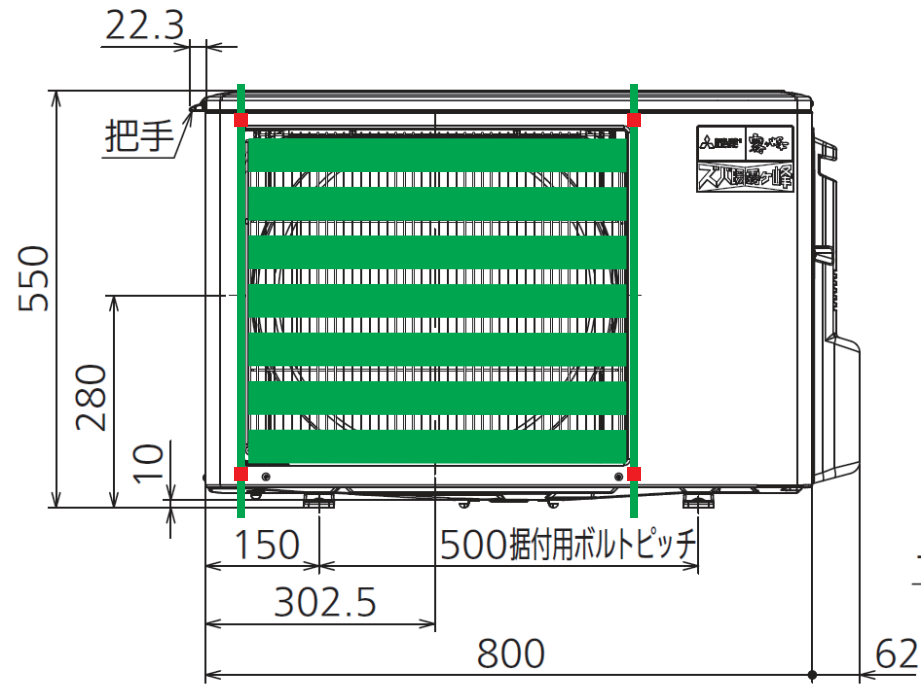

図面でチェック回答事例  
<注意事項なし>  
三菱MSZ-KXV4017Sの場合

上向き

Lサイズ

左右向き

Mサイズ