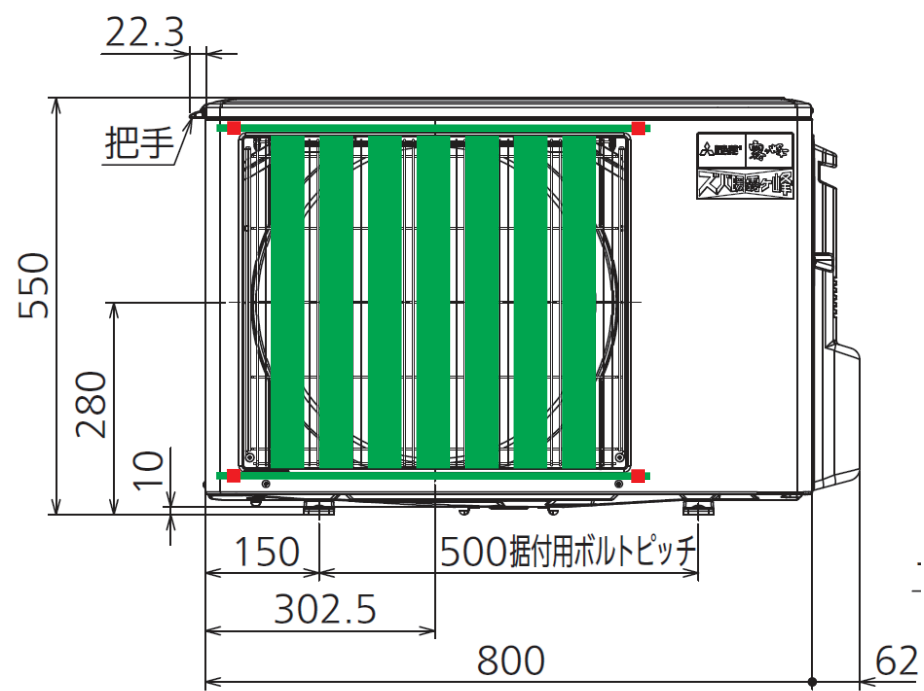

図面でチェック回答事例  
<注意事項なし>  
三菱MSZ-KXV4017Sの場合

上向き

Lサイズ

左右向き

Mサイズ